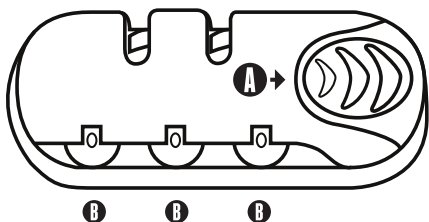

ENG

LOCK

LUGGAGE LOCK

INSTRUCTIONS

- The lock is pre set to 0-0-0
- Push the button **A** in the direction of the arrow
- While in this position set each number (**B**) to your selection
- Release the button and your number is now set
- Take care when setting the numbers not to release the button