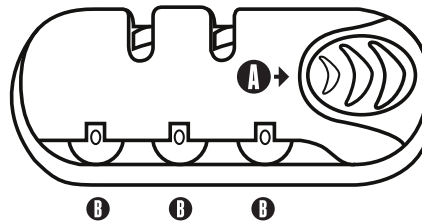

### INSTRUCTIES

- Het slot is ingesteld op 0-0-0
- Druk de knop **A** in de richting van de pijl
- Blijf de knop ingedrukt houden, draai aan de wieltjes (**B**) en kies uw code bestaande uit 3 cijfers
- Laat de knop los en uw code is ingesteld
- Let op dat u tijdens het instellen de knop niet loslaat

### INSTRUCTIONS

- Le serrure est réglé sur 0-0-0
- Appuyez sur le bouton **A** dans le sens de la flèche
- Continuez à appuyer, pendant que vous tournez les roulettes (**B**) et choisissez votre code de trois chiffres
- Lâchez le bouton et votre code est réglé
- Attention à ne pas lâcher le bouton pendant le réglage